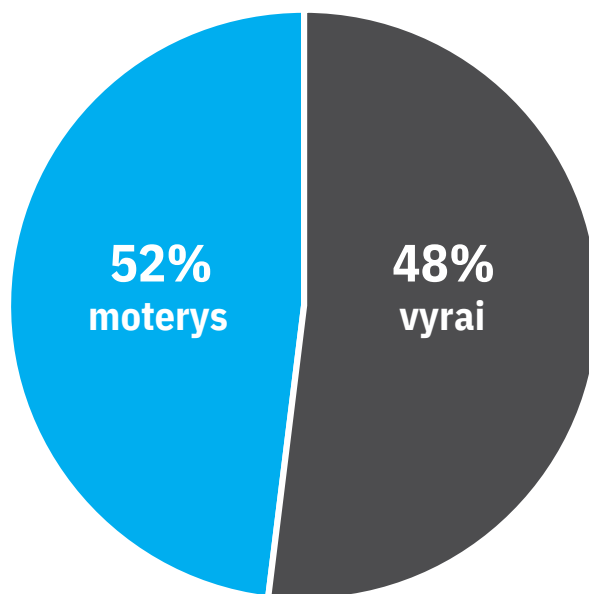

# „Vichy“ vandens parko lankytojai

SULAUKIAMA APIE

**540 000**

**lankytojų per metus.**

IŠ JŲ APIE

**10 000**

**lankytojų iš Baltarusijos, Lenkijos,  
Latvijos ir Ukrainos.**

VIENU METU PARKE GALI PRAMOGAUTI IKI

**1,5 tūkst.**

**žmonių.**

# „Vichy“ vandens parko lankytojai

  
LANKYTOJAI  
PAGAL LYTĮ

  
LANKYTOJAI  
PAGAL  
AMŽIŲ