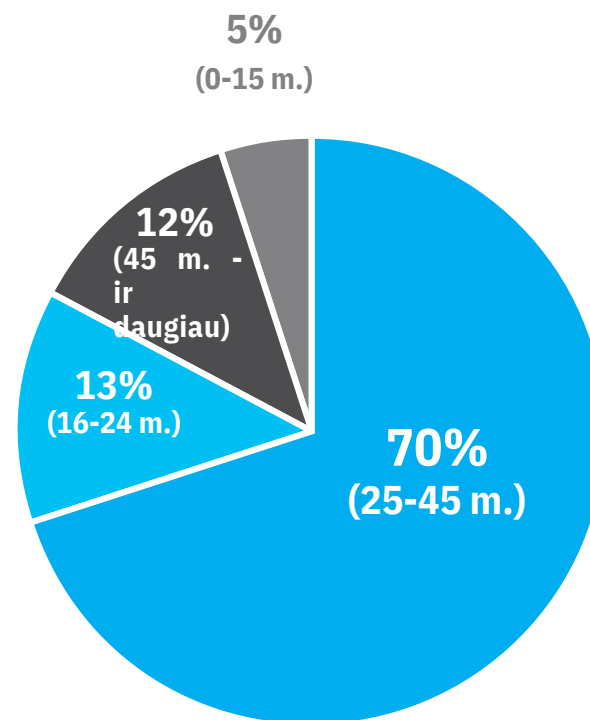

# „Vichy“ vandens parko lankytojai

SULAUKIAMA APIE

**540 000**

**lankytojų per metus.**

IŠ JŲ APIE

**10 000**

**lankytojų iš Baltarusijos, Lenkijos,  
Latvijos ir Ukrainos.**

VIENU METU PARKE GALI PRAMOGAUTI IKI

**1,5 tūkst.**

**žmonių.**

# „Vichy“ vandens parko lankytojai

  
LANKYTOJAI  
PAGAL LYTĮ

  
LANKYTOJAI  
PAGAL  
AMŽIŲ